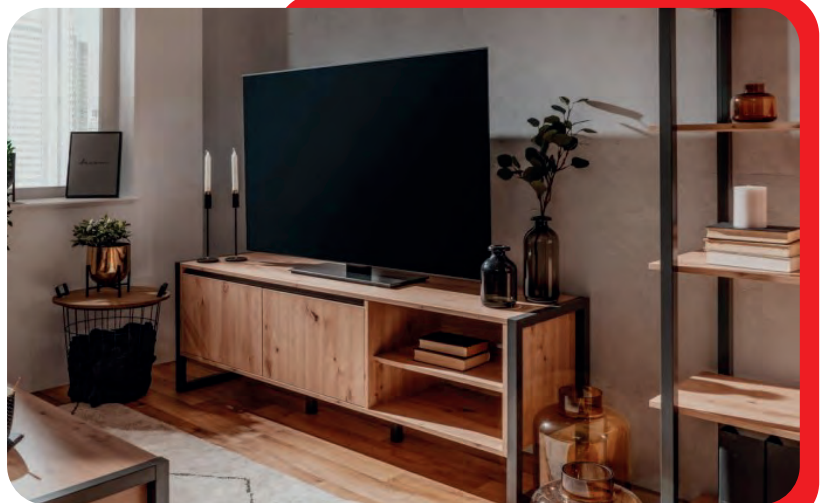

€ 245

TAVOLA IN LEGNO
ALLUNGABILE
cm 140/180x80
Colore cemento

€ 225

**DIVANO PENISOLA
CONTENITORE**
cm 180x148x80h
Letto contenitore - Colore Grigo

€ 399

TAVOLO
cm 180x90x75h
Metallo / Rovere

€ 389

**TEMPORARY
PROMO**

**CONSOLLE
ALLUNGABILE**
cm 90x47/182x76h

€ 389

CONSOLLE ALLUNGABILE A MT. 3
cm 80x54/250x78h
Colore bianco lucido

€ 245

MADIA 4 ANTE
cm 185x42x93h

€ 219

PORTA TV
cm 160x40x55h

Colore quercia/grafite